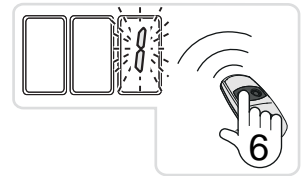

2

INSERIMENTO SCHEDA AF E MEMORY ROLL - FITTING THE AF CARD AND THE MEMORY ROLL
INSTALLATION CARTE AF ET MEMORY ROLL - 2_ УСТАНОВКА ПЛАТЫ AF И КАРТЫ ПАМЯТИ

3

CARICAMENTO MEMORY ROLL - LOADING THE MEMORY ROLL CHARGEMENT MEMORY ROLL - ЗАГРУЗКА ДАННЫХ КАРТЫ ПАМЯТИ

**4**

CODIFICA TRASMETTITORE - CODING THE TRANSMITTER CODAGE ÉMETTEUR - КОДИРОВАНИЕ ПУЛЬТА ДУ

- Vedi capitolo [Inserimento utente con comando associato] nel manuale di installazione del quadro comando.
- See the chapter called [Adding a user with an associated command] in the installation manual.
- Voir chapitre [Insertion utilisateur par commande associée] dans le manuel d'installation de l'armoire de commande.
- Смотрите раздел [Добавление пользователей с разными функциями управления] в инструкции по монтажу блока управления.

**5**

TARATURA CORSA - TRAVEL CALIBRATION AUTO-APPRENTISSAGE DE LA COURSE - КАЛИБРОВКА ДВИЖЕНИЯ

- Posizionare il cancello a metà corsa.
- Position the gate halfway.
- Positionner le portail à mi-course.
- Установите ворота в средней точке траектории движения.