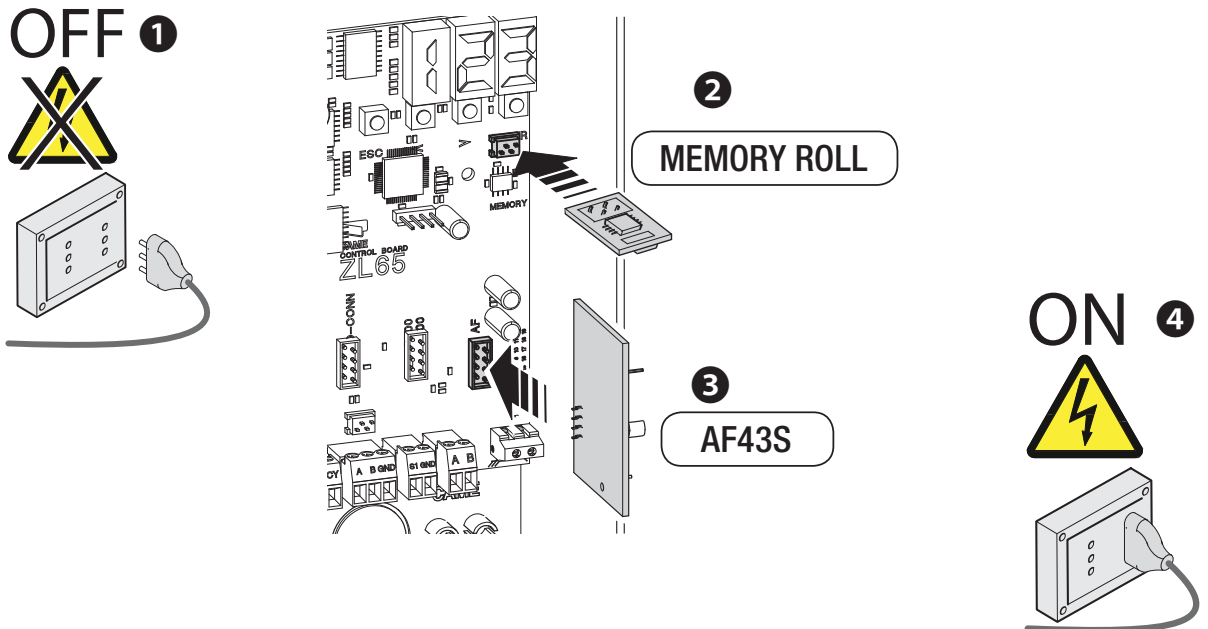

2

INSERIMENTO SCHEDA AF E MEMORY ROLL - FITTING THE AF CARD AND THE MEMORY ROLL
INSTALLATION CARTE AF ET MEMORY ROLL - 2_ УСТАНОВКА ПЛАТЫ AF И КАРТЫ ПАМЯТИ

3

CARICAMENTO MEMORY ROLL - LOADING THE MEMORY ROLL CHARGEMENT MEMORY ROLL - ЗАГРУЗКА ДАННЫХ КАРТЫ ПАМЯТИ

**4**

CODIFICA TRASMETTITORE - CODING THE TRANSMITTER CODAGE ÉMETTEUR - КОДИРОВАНИЕ ПУЛЬТА ДУ

- Vedi capitolo [Inserimento utente con comando associato] nel manuale di installazione del quadro comando.
- See the chapter called [Adding a user with an associated command] in the installation manual.
- Voir chapitre [Insertion utilisateur par commande associée] dans le manuel d'installation de l'armoire de commande.
- Смотрите раздел [Добавление пользователей с разными функциями управления] в инструкции по монтажу блока управления.