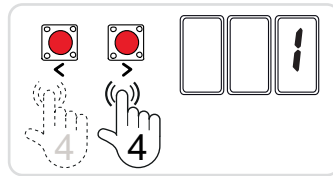

CODIFICA TRASMETTITORE - CODING THE TRANSMITTER CODAGE ÉMETTEUR - КОДИРОВАНИЕ ПУЛЬТА ДУ

- Vedi capitolo [Inserimento utente con comando associato] nel manuale di installazione del quadro comando.
- See the chapter called [Adding a user with an associated command] in the installation manual.
- Voir chapitre [Insertion utilisateur par commande associée] dans le manuel d'installation de l'armoire de commande.
- Смотрите раздел [Добавление пользователей с разными функциями управления] в инструкции по монтажу блока управления.