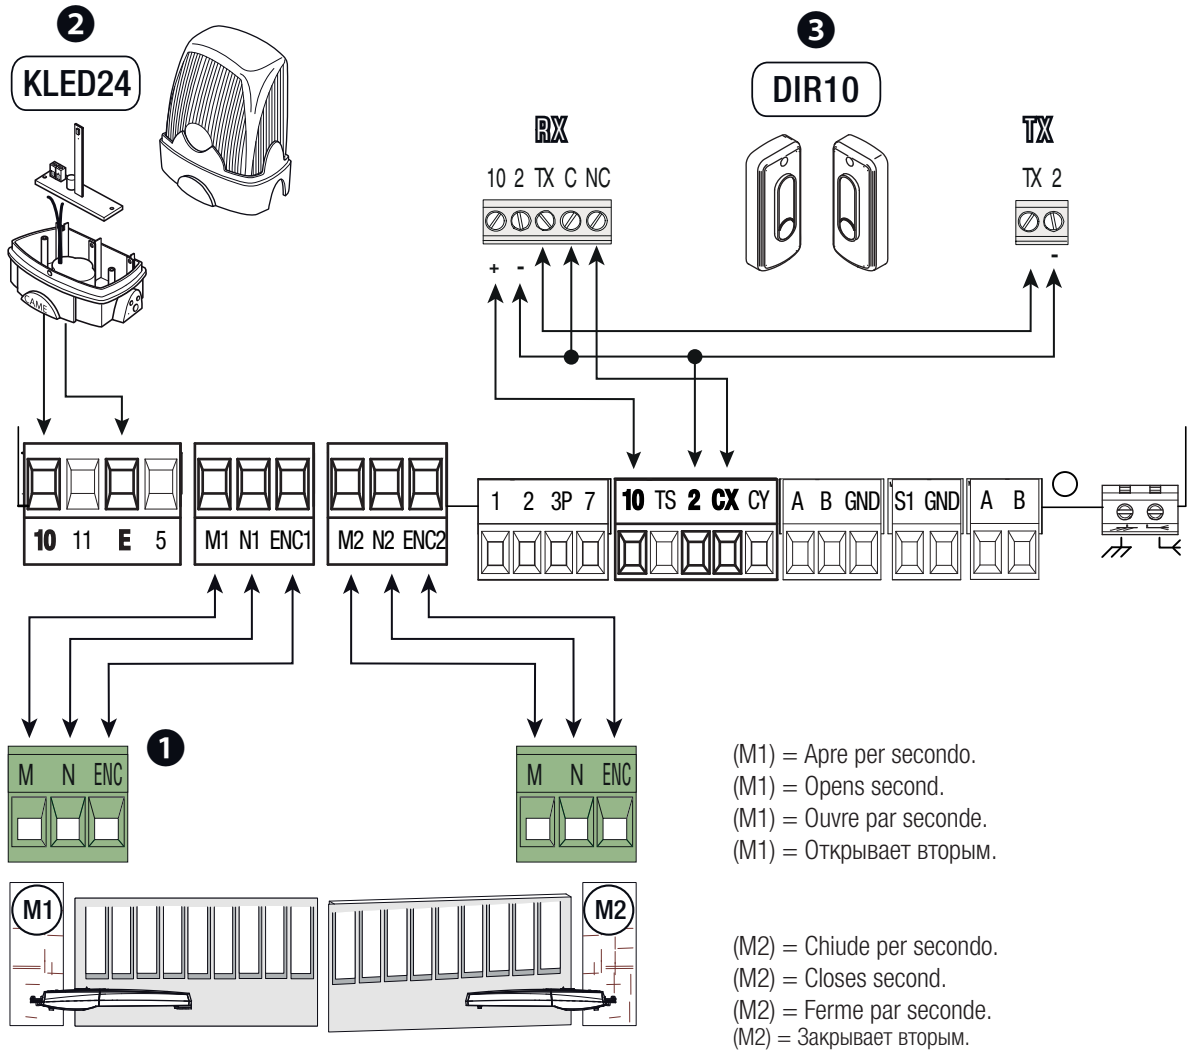

- IT Italiano
- EN English
- FR Français
- RU Русский

CAME S.P.A.
Via Martiri Della Libertà, 15
31030 - Dosson di Casier
Treviso - Italy

1

COLLEGAMENTI ELETTRICI - ELECTRICAL CONNECTIONS
BRANCHEMENTS ÉLECTRIQUES - ЭЛЕКТРИЧЕСКИЕ ПОДКЛЮЧЕНИЯ

2

INSERIMENTO SCHEDA AF E MEMORY ROLL - FITTING THE AF CARD AND THE MEMORY ROLL
INSTALLATION CARTE AF ET MEMORY ROLL - 2_ УСТАНОВКА ПЛАТЫ AF И КАРТЫ ПАМЯТИ

3

CARICAMENTO MEMORY ROLL - LOADING THE MEMORY ROLL CHARGEMENT MEMORY ROLL - ЗАГРУЗКА ДАННЫХ КАРТЫ ПАМЯТИ

**4**

CODIFICA TRASMETTITORE - CODING THE TRANSMITTER CODAGE ÉMETTEUR - КОДИРОВАНИЕ ПУЛЬТА ДУ

- Vedi capitolo [Inserimento utente con comando associato] nel manuale di installazione del quadro comando.
- See the chapter called [Adding a user with an associated command] in the installation manual.
- Voir chapitre [Insertion utilisateur par commande associée] dans le manuel d'installation de l'armoire de commande.
- Смотрите раздел [Добавление пользователей с разными функциями управления] в инструкции по монтажу блока управления.

**5**

TARATURA CORSA - TRAVEL CALIBRATION AUTO-APPRENTISSAGE DE LA COURSE - КАЛИБРОВКА ДВИЖЕНИЯ

- Posizionare il cancello a metà corsa.
- Position the gate halfway.
- Positionner le portail à mi-course.
- Установите ворота в средней точке траектории движения.