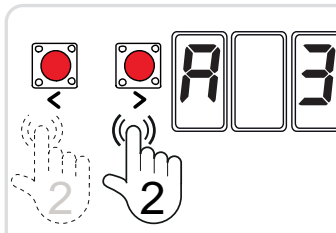

TARATURA CORSA - TRAVEL CALIBRATION AUTO-APPRENTISSAGE DE LA COURSE - КАЛИБРОВКА ДВИЖЕНИЯ

- Posizionare il cancello a metà corsa.
- Position the gate halfway.
- Positionner le portail à mi-course.
- Установите ворота в средней точке траектории движения.