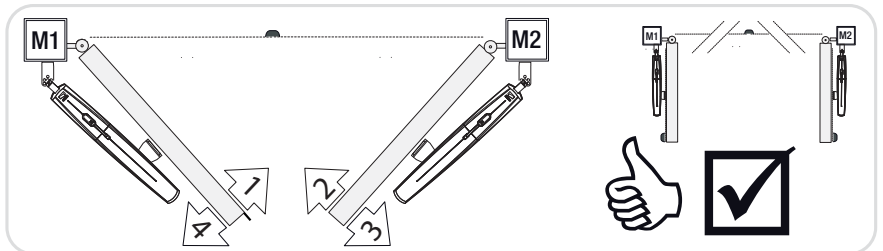

TARATURA CORSA - TRAVEL CALIBRATION AUTO-APPRENTISSAGE DE LA COURSE - КАЛИБРОВКА ДВИЖЕНИЯ

- Posizionare il cancello a metà corsa.
- Position the gate halfway.
- Positionner le portail à mi-course.
- Установите ворота в средней точке траектории движения.