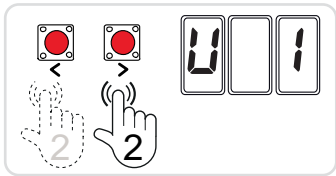

CODIFICA TRASMETTITORE - CODING THE TRANSMITTER CODAGE ÉMETTEUR - КОДИРОВАНИЕ ПУЛЬТА ДУ

- Vedi capitolo [Inserimento utente con comando associato] nel manuale di installazione del quadro comando.
- See the chapter called [Adding a user with an associated command] in the installation manual.
- Voir chapitre [Insertion utilisateur par commande associée] dans le manuel d'installation de l'armoire de commande.
- Смотрите раздел [Добавление пользователей с разными функциями управления] в инструкции по монтажу блока управления.