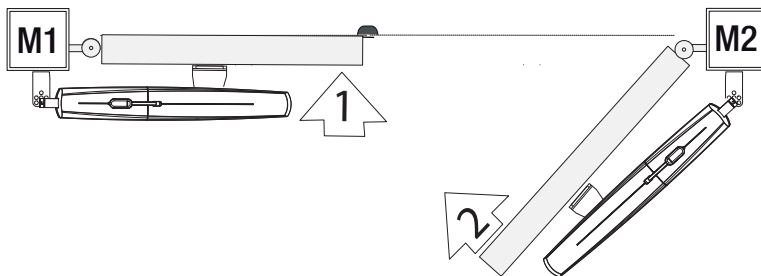

PROVA DELL'AUTOMAZIONE - TRYING OUT THE OPERATOR ESSAI DE L'AUTOMATISME - ТЕСТ АВТОМАТИКИ

- Ulteriori funzioni disponibili nel manuale di installazione del quadro comando.
- Additional functions are available in the installation manual.
- Autres fonctions disponibles dans le manuel d'installation de l'armoire de commande.
- Дополнительные функции представлены в инструкции по монтажу блока управления.